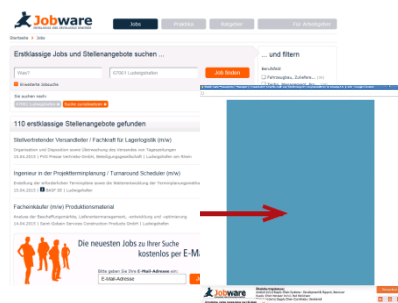

Online-Only-Special 2

Ihre Stellenanzeige erscheint 28 Tage online unter **jobware.de** und auf ca. 350 fach- und regionenspezifischen Partnerplattformen, darunter auch rheinpfalz.de/job

- Maximale Reichweite in der nationalen Zielgruppe
- Ihre Anzeige wird als HTML-Anzeige umgesetzt
- Auf Wunsch inklusive Reporting

→ **1 Stellenausschreibung** pro Anzeige: **1.170,59 Euro**